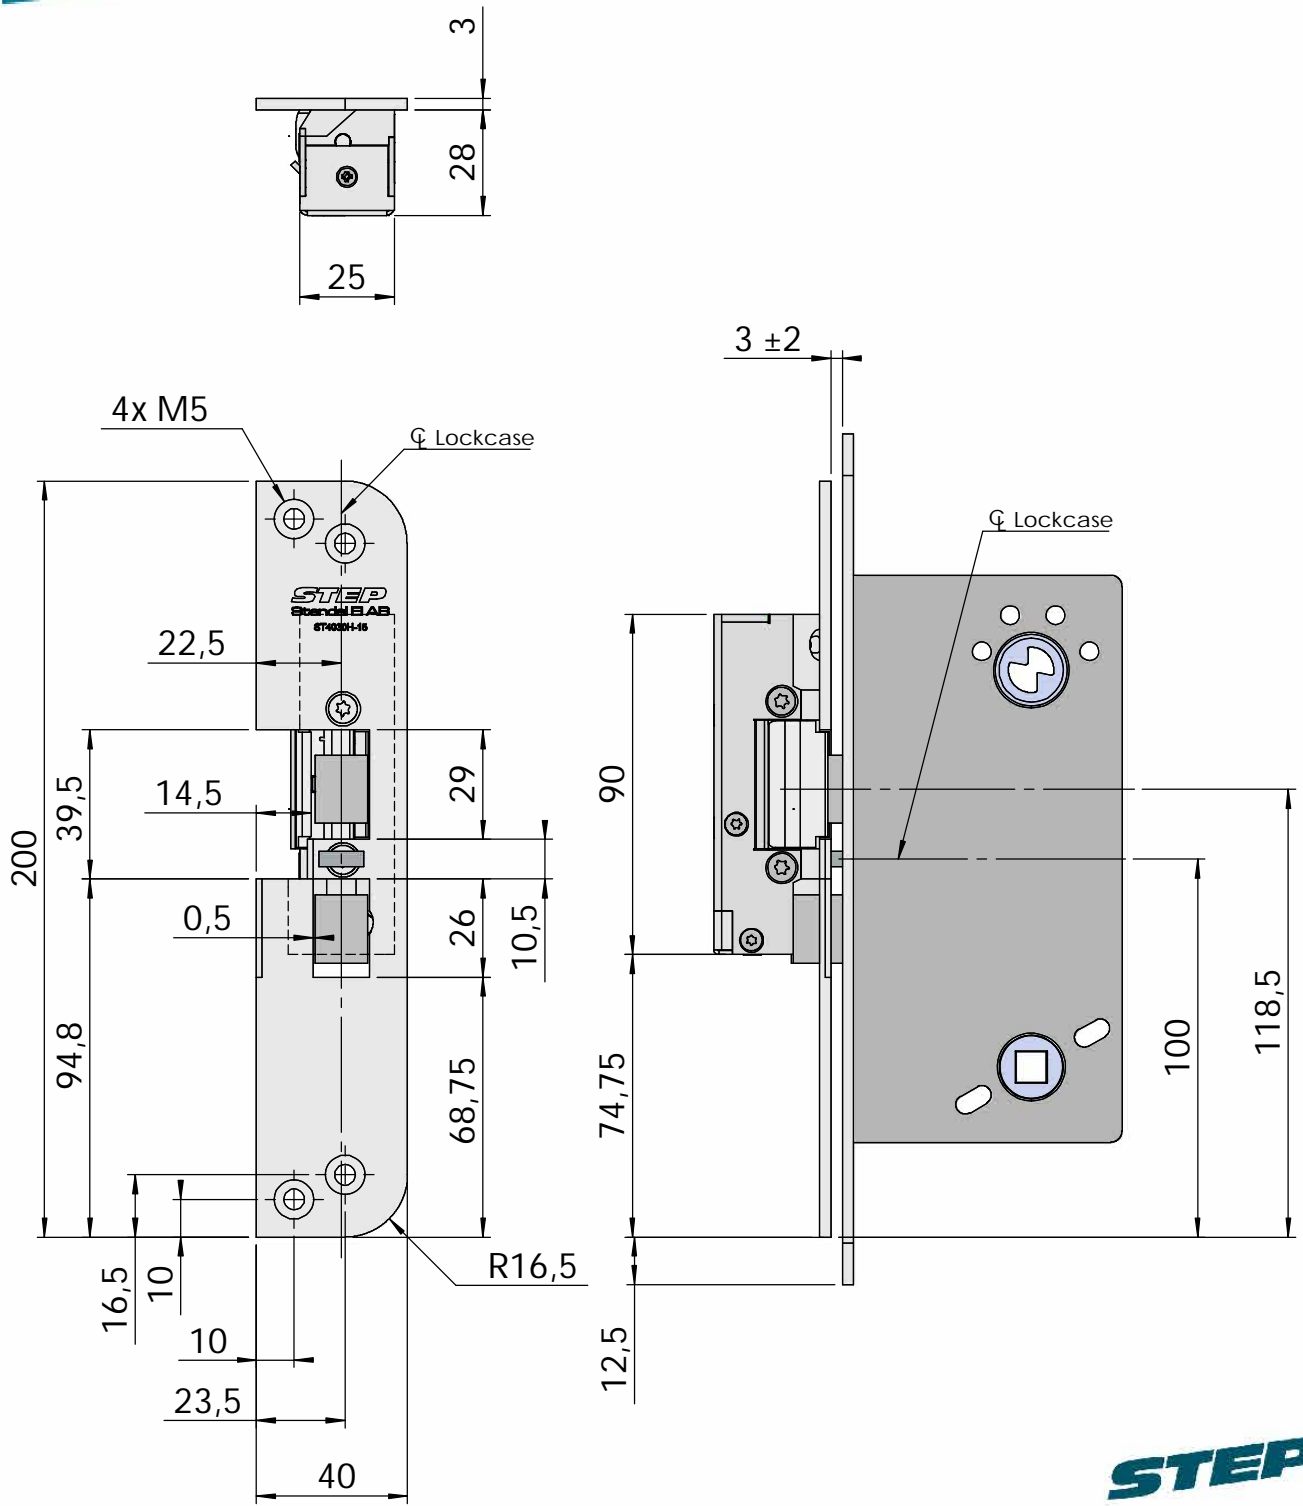

Montering för Modul

F
E
D
C
B
A