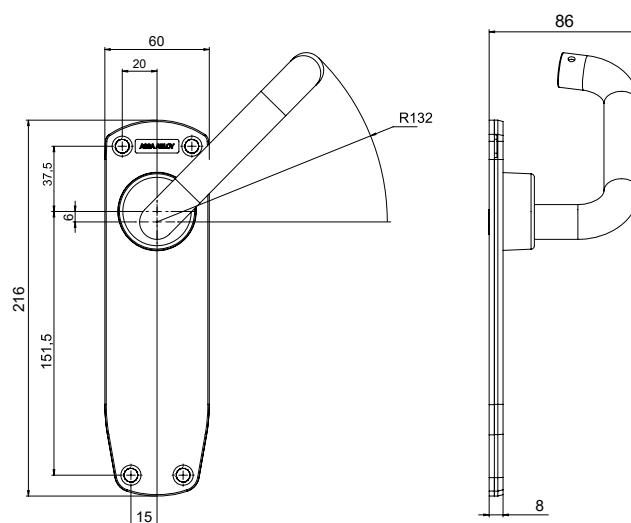

179 I

Artikelnummer ASSA ABLOY 179H	
001059202101001	UTR.BESLAG 179H HÖ, Prion
001059202101002	UTR.BESLAG 179H HÖ, Nickel
001059202101011	UTR.BESLAG 179H HÖ, Krom
001059202101013	UTR.BESLAG 179H HÖ, Mattkrom
001059202102001	UTR.BESLAG 179H VÄ, Prion
001059202102002	UTR.BESLAG 179H VÄ, Nickel
001059202102011	UTR.BESLAG 179H VÄ, Krom
001059202102013	UTR.BESLAG 179H VÄ, Mattkrom

Artikelnummer ASSA ABLOY 179I	
000911561101001	UTR.BESLAG 179I HÖ, Prion
000911561101002	UTR.BESLAG 179I HÖ, Nickel
000911561101011	UTR.BESLAG 179I HÖ, Krom
000911561101013	UTR.BESLAG 179I HÖ, Mattkrom
000911561102001	UTR.BESLAG 179I VÄ, Prion
000911561102002	UTR.BESLAG 179I VÄ, Nickel
000911561102011	UTR.BESLAG 179I VÄ, Krom
000911561102013	UTR.BESLAG 179I VÄ, Mattkrom

ASSA ABLOY Opening Solutions Sweden
P.O. Box 371
SE-631 05 Eskilstuna
Sweden

Phone +46 (0)16 17 70 00
Fax +46 (0)16 17 70 49

Customer support:

Phone intl. +46 (0)16 17 71 00
Phone nat. 0771-640 640

Fax +46 (0)16 17 73 72

e-mail: helpdesk.se.openingsolutions@assaabloy.com

www.assaabloyopeningsolutions.se