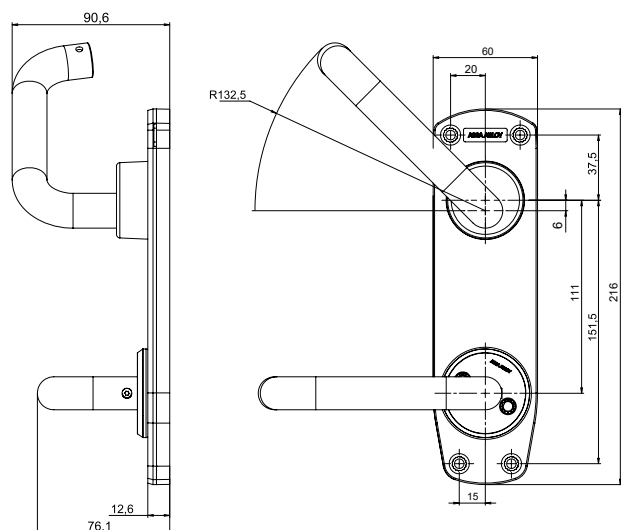

ASSA ABLOY 179H och 179I

ASSA ABLOY
Opening Solutions

Nödutrymningsbeslag

179 H