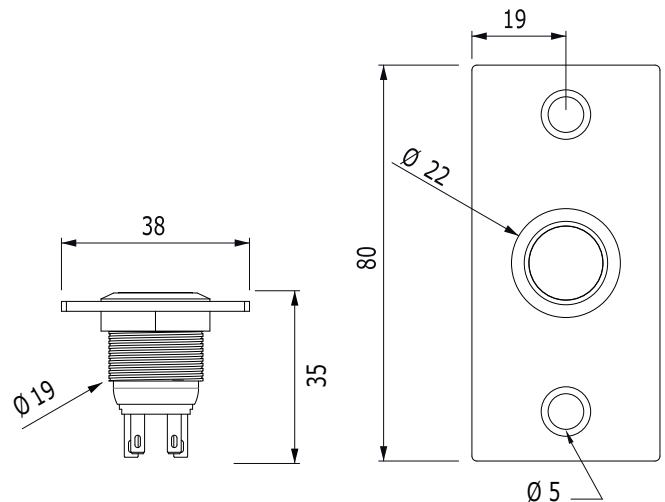

Tryckknappen sitter monterad i en rostfri platta som kan monteras i karmen eller i våran rostfria kapsling.

Funktioner

- Rättvänd och omvänd funktion i samma enhet
- Helt vattentät
- Vandalskyddad
- Lätt att hitta i mörker
- Bakgrundsbelysning 12Vdc

 IP67

 -40°C till +70°C

Teknisk information

Material: Aluminium och rostfritt stål
Montering: Infälld
Beröringsfri: Nej
Bakgrundsbelysning: Ja
Ljudindikering: Nej
Utgångar: Två utgångar (1 NO och 1 NC)
Max belastning: 5A/12V
Mått (L x B x H): 80 x 38 x 35mm
Spänningsmatning: 12Vdc
Strömförbrukning: n/a
Kapslingsklass: IP67
Temperaturområde: -40°C till +70°C