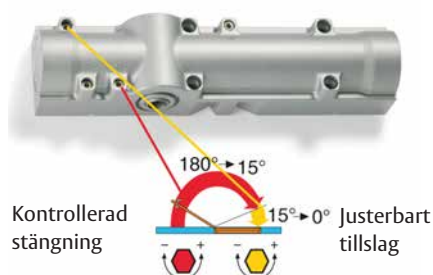

Dörrstängare

Användningsområde

ASSA ABLOY DC700-serien passar för alla typer av ytter-, inner- och branddörrar där en säker och kontrollerbar stängning erfordras.

Funktion

Dörrstängarhuset är tillverkat i gjuten aluminium. DC700 är en kamskivedörrstängare, där glidskena används men stängningskraften bibehålles. Kamskivetekniken har också fördelen att öppningsmotståndet i förhållande till stängningskraften är lättare än för en normal dörrstängare.

Egenskaper

- Justerbar fjäderkraft 3-6 EN
- Max dörrbredd 1 400 mm
- Monteras med glidarm
- Kan monteras på dörrblad och karm
- Justerbar stängnings- och tillslagshastighet med ventil
- Axel justerbar 14 mm i höjled
- Öppningsbroms justerbar från 70° standard
- Tidsfördröjning stängning mellan 170-70° tillval
- Övertrycksventil för att skydda dörrstängaren
- Temperaturkompenserande ventiler
- Mått: längd 270 mm, höjd 64 mm, djup 57 mm
- Löstagbar kåpa i flera färger: silver, vit, svart och brun. Kan erhållas i NCS och RAL.
- Lätt att montera med justerbar axel
- EN 1154
- CE-kontrollerad och godkänd

Dörrstängare

Justering av stängnings- och tillslagshastighet

Dörrstängarhus

DC700 storlek 3-6 EN justerbart
DC700DA storlek 3-6 EN justerbart med tidsfördröjning
Max dörrbredd 1 400 mm
Tillslags- och stängningshastighet, öppningsbroms och tidsfördröjning justerbara med ventiler.
Öppningsbroms (ÖB) tidsfördröjning (DA)
Axel justerbar 14 mm i höjded