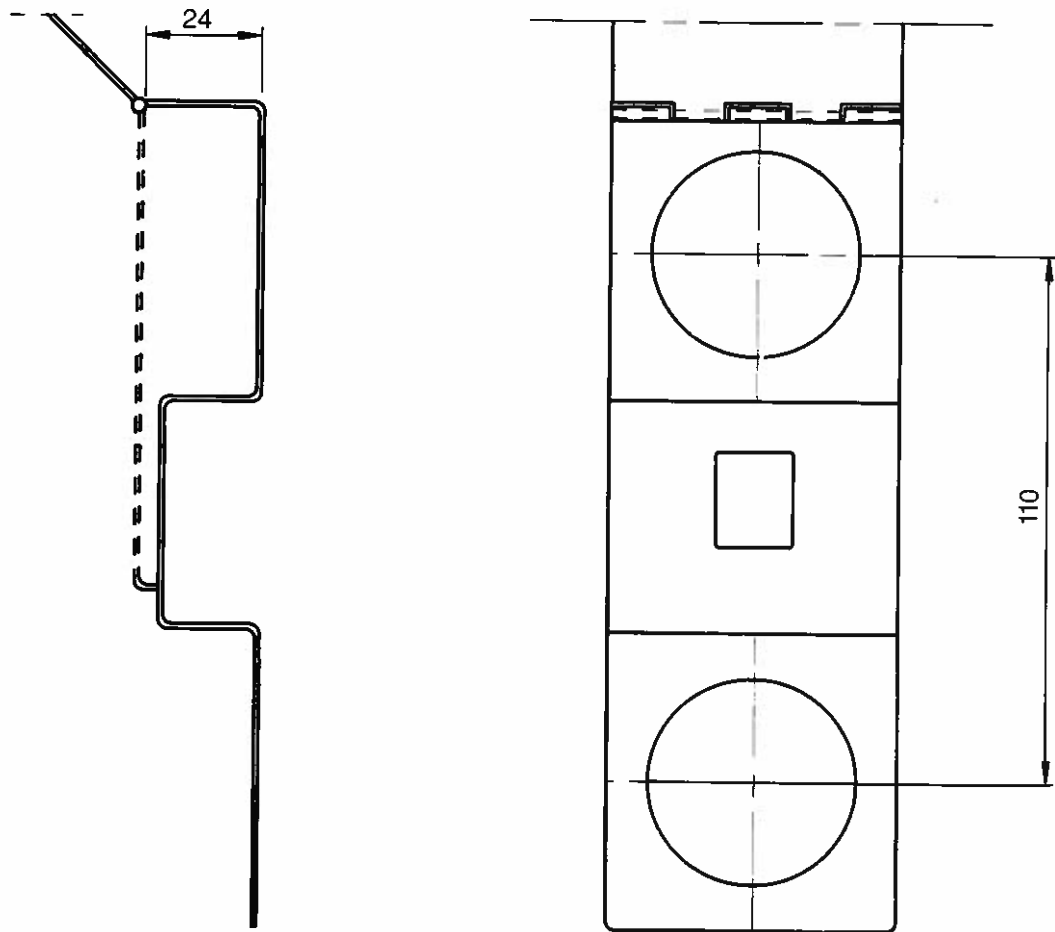

Produktfakta

Electrolux
Wascator

Electrolux-Wascator, 341 80 Ljungby
Tel. 0372-661 00. Telefax 0372-133 90